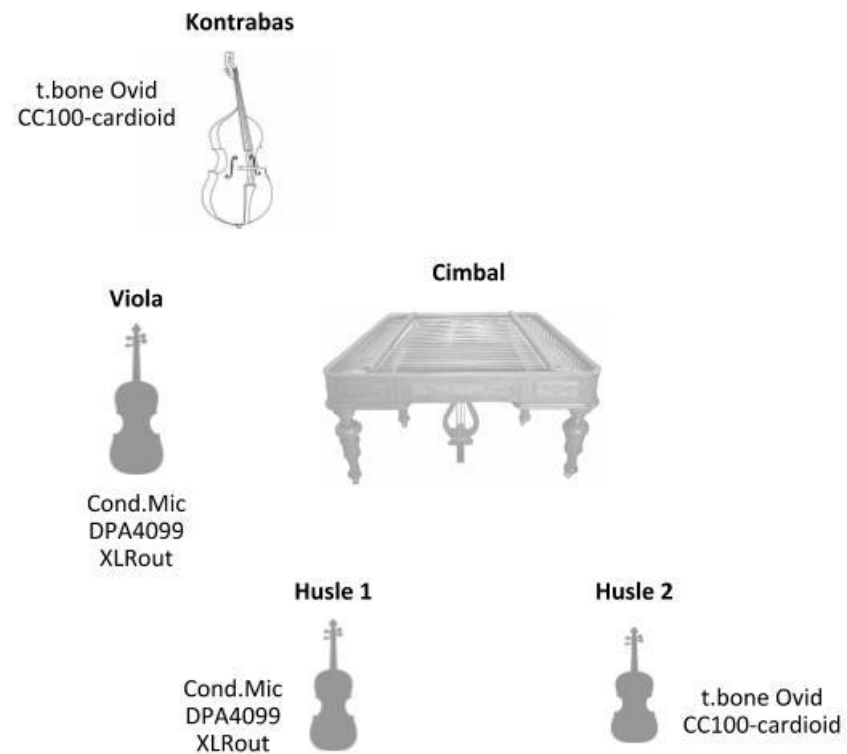

# STAGEPLAN - Ludova hudba Andreja Zahorca

Tanecny parket

**LH Andrej Zahorca – Stageplan - Technické vybavenie a požiadavky:**

**Husle 1:**

Má mikrofón (DPA4099), ku ktorému je potrebné phantómové napájanie (48V). Potrebuje:

- **Phantom Power**
- **mikrofon na spev**

**Husle 2:**

Má mikrofón (t.bone Ovid CC 100 - Cardioid), ku ktorému je potrebné phantómové napájanie (48V). Potrebuje:

- **Phantom Power**
- **mikrofon na spev**

**Viola:**

Má mikrofón (DPA4099), ku ktorému je potrebné phantómové napájanie (48V). Potrebuje:

- **Phantom Power**

**Kontrabas:**

Má mikrofón (t.bone Ovid CC 100 - Cardioid), ku ktorému je potrebné phantómové napájanie (48V). Potrebuje:

- **Phantom Power**

**Cimbal:**

Ma vlastny snimac zabudovany v cimbale. Potrebuje: nastavovy mikrofón

Cela kapela potrebuje spolu 1 az 2 monitory (odposluch)

**SUMÁR: 2x mikrofón na spev 1x nastavovy mikrofón (na cimbal) + 1x monitor (odposluch) pre celu kapelu**